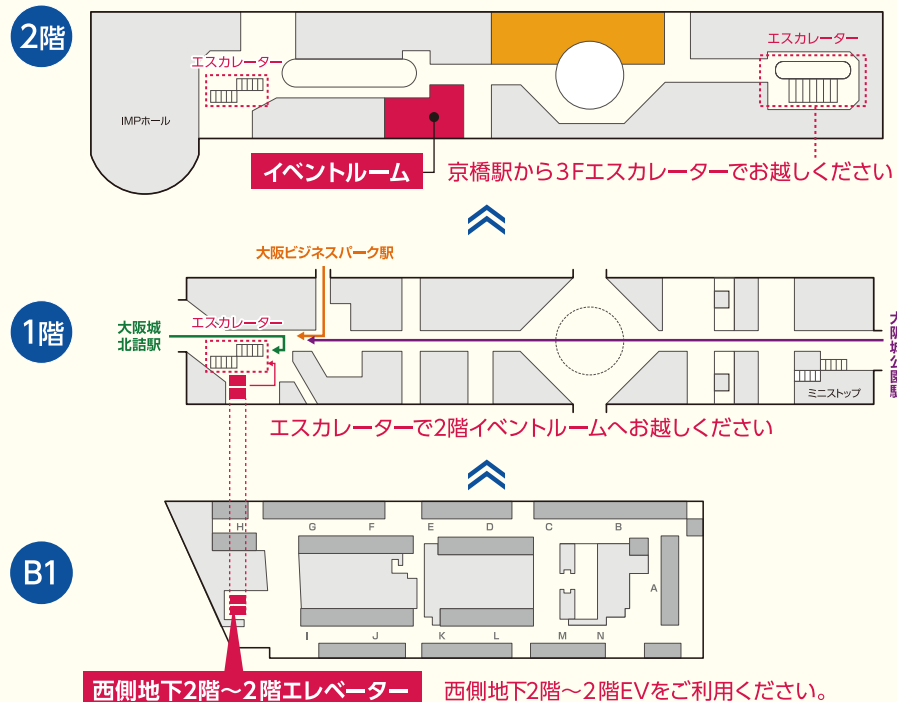

東急Re・デザイン **秋の** REFORM FESTA

東急Re・デザイン 秋のリフォームフェスタ

11.5・6

2日間
開催!

10:00-17:00 (受付は16:00まで) [参加無料]

パナソニック ショールーム 大阪 2階イベントルーム

大阪市中央区城見1丁目3-7 松下IMPビル
地下鉄「大阪ビジネスパーク」より徒歩 約2分

電車でお越しの場合 ●京阪・JR[京橋]から徒歩10分 ●JR環状線[大阪城公園]徒歩10分 ●JR東西線[大阪城北詰]徒歩10分 ●地下鉄[大阪ビジネスパーク]徒歩2分

■松下IMPビル内 経路案内 直接2階イベントルームにお越しください。

駐車場ございます。 ※近隣でのイベント開催時(大阪城ホール・IMPホールなど)は混雑して駐車できない可能性もございます。なるべく公共交通機関をご利用いただきますようお願いいたします。

ご成約特典

期間中、パナソニック製品のキッチン・バス・洗面化粧台・便器・建具のなかから上記3点(キッチン・バス含む)をご成約いただいたお客様に

酸素美泡湯