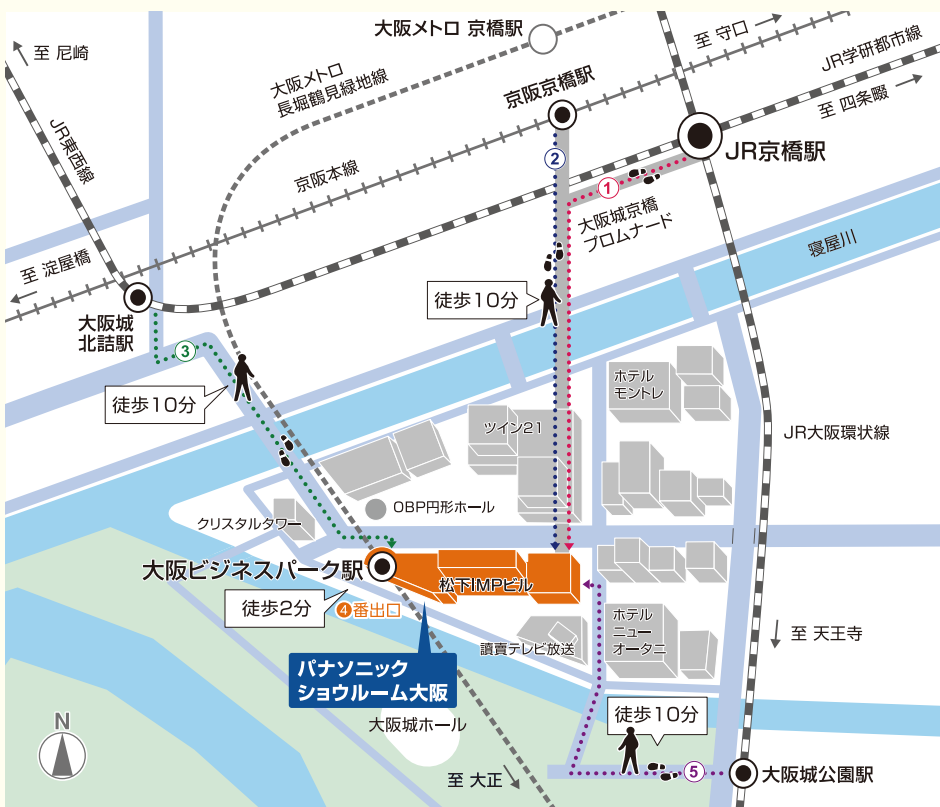

東急Re・デザイン **秋の** REFORM FESTA

東急Re・デザイン 秋のリフォームフェスタ

11.5・6

2日間
開催!

10:00-17:00 (受付は16:00まで) [参加無料]

パナソニック ショールーム 大阪 2階イベントルーム

大阪市中央区城見1丁目3-7 松下IMPビル
地下鉄「大阪ビジネスパーク」より徒歩 約2分

電車でお越しの場合 ●京阪・JR[京橋]から徒歩10分 ●JR環状線[大阪城公園]徒歩10分 ●JR東西線[大阪城北詰]徒歩10分 ●地下鉄[大阪ビジネスパーク]徒歩2分