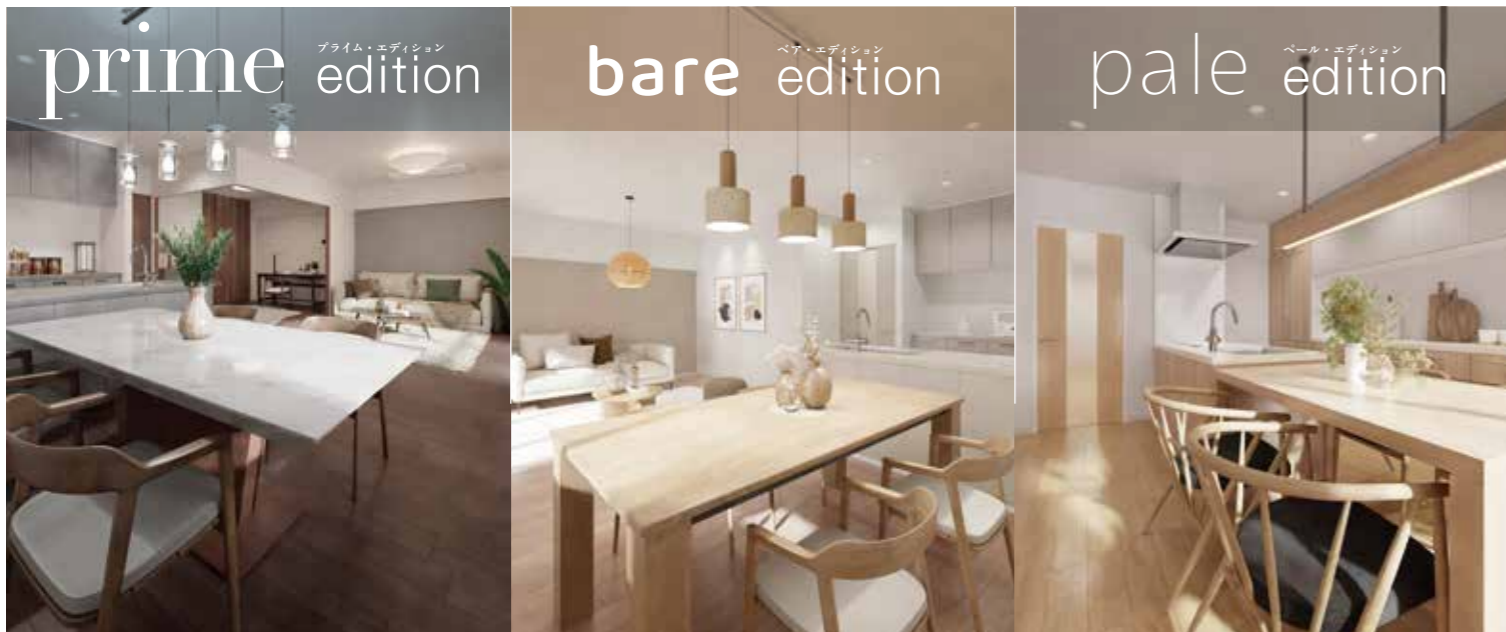

# Re\_edit

リエディット

選べる3つのエディション / 厳選した上質な仕様と自由な間取り / 安心のリノベ品質

暮らしに合わせたリフォームのご提案をいたします。

**暮らしに合わせた間取り変更**  
部屋の仕切りを取り除き、広々とリラックスして過ごせる、家族を感じるリビングに。

**一年中心地よい住まいに**  
二重サッシにしたり、断熱材を充填することで冷暖房効率も高まります。

**新しい生活様式に合わせて**  
玄関手洗いやワークスペースなど新しい生活様式に合わせたご提案を。

**最新の水まわり設備に一新**  
会話も弾む憧れの対面キッチンや最新機種に変えることで、より快適な暮らしに。

## Our Works — Renovation — お客様の暮らしを今より「便利に」「素敵に」「楽しく」。

リフォーム年間5,000件。東急Re・デザインでは、お客様の数だけ存在する暮らしの想いやこだわりを耳を傾け、提案を重ねカタチにしています。

築25年

ホテルのようなくつろぎを日常に

約98㎡

憧れのホテルライクで生活感を感じさせない住まいを実現。

和室をウォークインクローゼットに変えて、収納を一箇所に集約することで、LDKがより開放的ですっきりとした空間に。

リフォーム  
部位

リビング・ダイニング、キッチン、洋室、和室、浴室、洗面所、トイレ、収納、廊下、玄関、他

築26年

やわらかな光に包まれる住まい

約126㎡

「キッチンオープンにしたい」「暗い階段を明るくしたい」といった希望を叶えるため、メゾネットタイプのマンションをフルリノベーション。住み心地を高めながら、明るく快適な住まいが完成。

リフォーム  
部位

リビング・ダイニング、キッチン、洋室、浴室、洗面所、トイレ、収納、廊下、玄関、階段、他