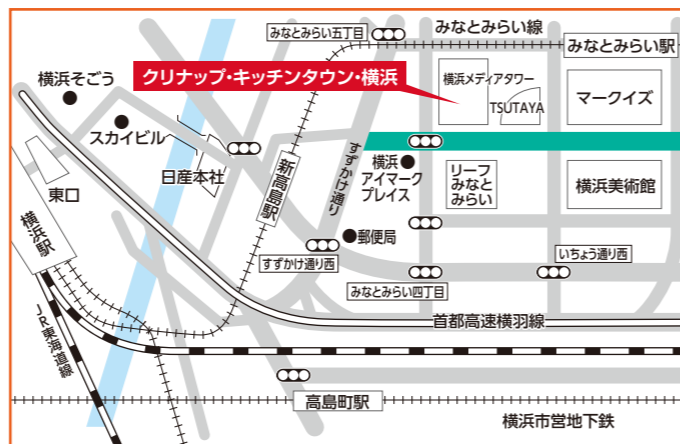

**5.8金9土**

8日 17:00~19:00(最終受付18:00)

9日 10:00~17:00(最終受付15:00)

クリナップ・キッチンタウン・横浜

受付時間 8日 ①17:00~ ②18:00~

9日 ①10:00~ ②13:00~ ③15:00~

横浜市西区みなとみらい4丁目7-3 横浜メディアタワー2F

アクセス みなとみらい駅1出口から徒歩約4分  
グランモール公園隣接横浜メディアタワー2F

会場 クリナップ・キッチンタウン・横浜

完全予約制

8日 17:00~19:00(最終受付18:00)

①17:00~ ②18:00~

9日 10:00~17:00(最終受付15:00)

①10:00~ ②13:00~ ③15:00~

お見積  
特典

当イベントにご来場、お見積を作成させていただきました  
お客様にプレゼント!