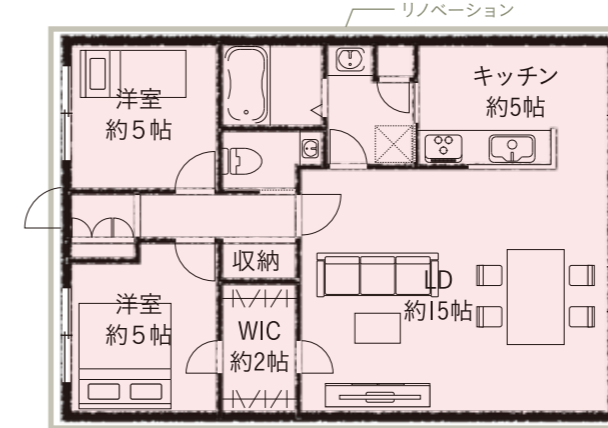

Renovation

リノベーション

間取りや配管・配線をまるごと一新。新しい暮らしをデザインします。

Our Works — Renovation — お客さまの暮らしを今より「便利に」「素敵に」「楽しく」。

リフォーム年間5,000件。東急Re・デザインでは、お客さまの数だけ存在する
暮らしの想いやこだわりを耳を傾け、提案を重ねカタチにしています。

築25年

ホテルのようなくつろぎを日常に

約98㎡

憧れのホテルライクで生活感を感じさせない住まいを実現。
和室をウォークインクローゼットに変えて、収納を一箇所に集約することで、LDKがより開放的でスッキリとした空間に。

リフォーム
部位

リビング・ダイニング、キッチン、洋室、和室、
浴室、洗面所、トイレ、収納、廊下、玄関、他

築26年

やわらかな光に包まれる住まい

約126㎡

「キッチンオープンにしたい」「暗い階段を明るくしたい」といった希望を叶えるため、
メゾネットタイプのマンションをフルリノベーション。
住み心地を高めながら、明るく快適な住まいが完成。

リフォーム
部位

リビング・ダイニング、キッチン、洋室、浴室、
洗面所、トイレ、収納、廊下、玄関、階段、他