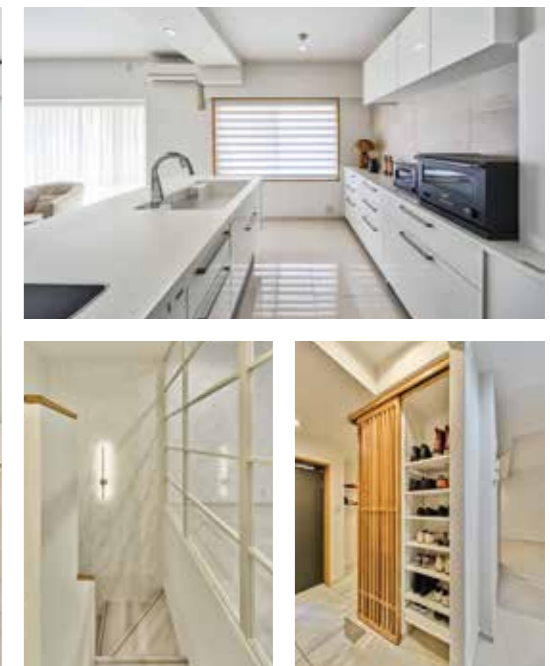

「デザインと心地よさにこだわった」
Panasonic
BATHROOM MR

上質感を保ちつつ、機能を絞って基本価格を
抑えた新しい商品です。

グレード
アップ
特典
マグネットボード
浴室の壁はマグネット式で、
市販のマグネットボードなど
を取り付けて収納棚にする
ことも可能

フラットラインLED照明

見ているだけで楽しくなる空間展示のパナソニックショールーム マンションリフォームの新発想
自分らしさを暮らしにをテーマに東急Re・デザインが理想の暮らしをご提案いたします。

憧れのホテルライクで生活感を感じさせない住まいを実現。
和室をウォークインクローゼットに変えて、収納を一箇所に集約することで、LDKがより開放的でスッキリとした空間に。

リフォーム
部位

リビング・ダイニング、キッチン、洋室、和室、
浴室、洗面所、トイレ、収納、廊下、玄関、他

築26年

やわらかな光に包まれる住まい

約126㎡

「キッチンオープンにしたい」「暗い階段を明るくしたい」といった希望を叶えるため、
メゾネットタイプのマンションをフルリノベーション。
住み心地を高めながら、明るく快適な住まいが完成。

リフォーム
部位

リビング・ダイニング、キッチン、洋室、浴室、
洗面所、トイレ、収納、廊下、玄関、階段、他