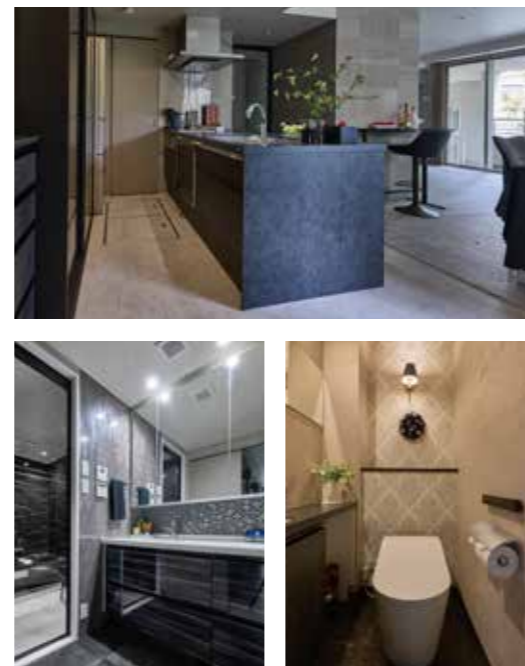

「デザインと心地よさにこだわった」
Panasonic
BATHROOM MR

上質感を保ちつつ、機能を絞って基本価格を
抑えた新しい商品です。

グレード
アップ
特典
マグネットボード
浴室の壁はマグネット式で、
市販のマグネットボードなど
を取り付けて収納棚にする
ことも可能

フラットラインLED照明

見ているだけで楽しくなる空間展示のパナソニックショールーム マンションリフォームの新発想
自分らしさを暮らしにをテーマに東急Re・デザインが理想の暮らしをご提案いたします。

Renovation

リノベーション

間取りや配管・配線をまるごと一新。新しい暮らしをデザインします。

Our Works — Renovation — お客さまの暮らしを今より「便利に」「素敵に」「楽しく」。

リフォーム年間5,000件。東急Re・デザインでは、お客さまの数だけ存在する
暮らしの想いやこだわりを耳を傾け、提案を重ねカタチにしています。

築25年

ホテルのようなくつろぎを日常に

約98㎡

憧れのホテルライクで生活感を感じさせない住まいを実現。
和室をウォークインクローゼットに変えて、収納を一箇所に集約することで、LDKがより開放的でスッキリとした空間に。

リフォーム
部位

リビング・ダイニング、キッチン、洋室、和室、
浴室、洗面所、トイレ、収納、廊下、玄関、他

築26年

やわらかな光に包まれる住まい

約126㎡

「キッチンオープンにしたい」「暗い階段を明るくしたい」といった希望を叶えるため、
メゾネットタイプのマンションをフルリノベーション。
住み心地を高めながら、明るく快適な住まいが完成。

リフォーム
部位

リビング・ダイニング、キッチン、洋室、浴室、
洗面所、トイレ、収納、廊下、玄関、階段、他