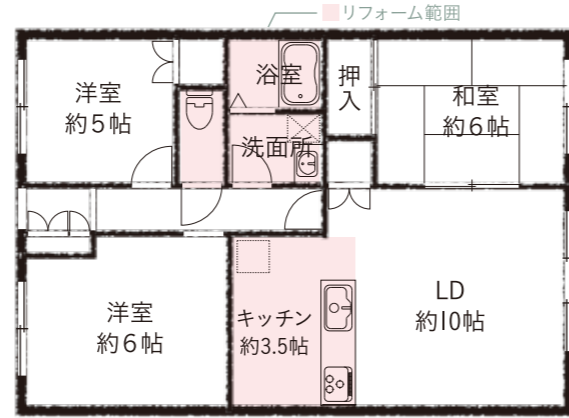

予約専用 WEBフォーム

話そう、リフォームのこと。
東急Re・デザイン
マンションリフォーム営業部

Re design, Make your lives better.

今の間取りを活かして、新築同様にするリフレッシュリフォームから
間取りを変え、暮らしを変えるリノベーションまで、新しい暮らしをデザインします。

Reform

リフレッシュリフォーム

今の間取りを活かして、水まわり設備や内装インテリアをまるごと新築同様に。

Renovation

リノベーション

間取りや配管・配線をまるごと一新。新しい暮らしをデザインします。

Our Works — Renovation — お客さまの暮らしを今より「便利に」「素敵に」「楽しく」。

リフォーム年間5,000件。東急Re・デザインでは、お客さまの数だけ存在する
暮らしの想いやこだわりを耳を傾け、提案を重ねカタチにしています。

築25年

ホテルのようなくつろぎを日常に

約98㎡

憧れのホテルライクで生活感を感じさせない住まいを実現。
和室をウォークインクローゼットに変えて、収納を一箇所に集約することで、LDKがより開放的でスッキリとした空間に。

リフォーム
部位

リビング・ダイニング、キッチン、洋室、和室、
浴室、洗面所、トイレ、収納、廊下、玄関、他

築26年

やわらかな光に包まれる住まい

約126㎡

「キッチンオープンにしたい」「暗い階段を明るくしたい」といった希望を叶えるため、
メゾネットタイプのマンションをフルリノベーション。
住み心地を高めながら、明るく快適な住まいが完成。

リフォーム
部位

リビング・ダイニング、キッチン、洋室、浴室、
洗面所、トイレ、収納、廊下、玄関、階段、他