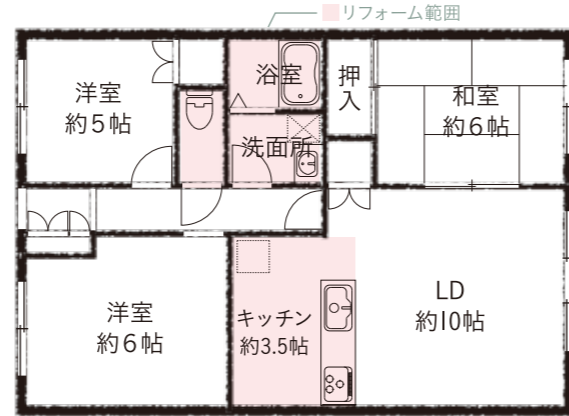

04

**好みのインテリア
 スタイルを見つけよう**

住まいの雰囲気や印象を決めるインテリアスタイル。お好みの
 インテリアに合ったデザインや色柄を見つけてください。

●ご予約・お問い合わせは、TELまたは、専用WEBフォームから承ります

Free 0120-935-109

受付時間
 9:00~18:00
 (日祝・年末年始休)

話そう、**リフォーム**のこと。

東急Re・デザイン

マンションリフォーム営業部

Re design, Make your lives better.

今の間取りを活かして、新築同様にするリフレッシュリフォームから
間取りを変え、暮らしを変えるリノベーションまで、新しい暮らしをデザインします。

Reform

リフレッシュリフォーム

今の間取りを活かして、水まわり設備や内装インテリアをまるごと新築同様に。

水まわり本体交換

- システムキッチン
- システムバス
- 洗面化粧台
- トイレ

位置の移動なし

内装インテリア工事

- 床
- 壁・天井クロス

間取りそのまま

東急Re・デザインの役割 Our function

- Design** デザイン設計
- Construction** リフォーム工事管理
- Support** サポートサービス

Renovation

リノベーション

間取りや配管・配線をまるごと一新。新しい暮らしをデザインします。

水まわりをまるごと最新に

- システムキッチン
- システムバス
- 洗面化粧台
- トイレ

位置変更

配管一新

内装工事

間取り変更

配線一新