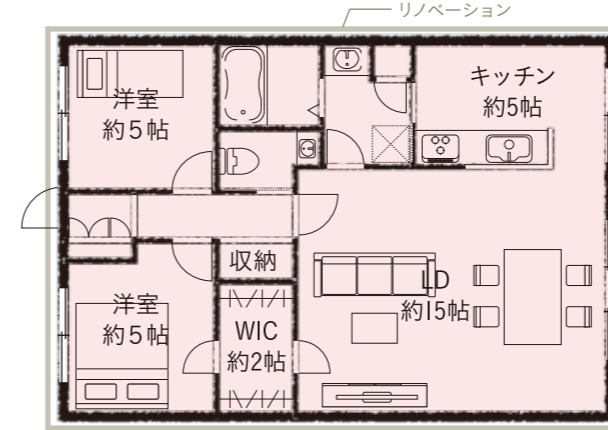

位置の移動なし

内装インテリア工事

- 床
- 壁・天井クロス

間取りそのまま

東急Re・デザインの役割 Our function

- Design** デザイン設計
- Construction** リフォーム工事管理
- Support** サポートサービス

Renovation

リノベーション

間取りや配管・配線をまるごと一新。新しい暮らしをデザインします。

水まわりをまるごと最新に

- システムキッチン
- システムバス
- 洗面化粧台
- トイレ

位置変更

配管一新

内装工事

間取り変更

配線一新