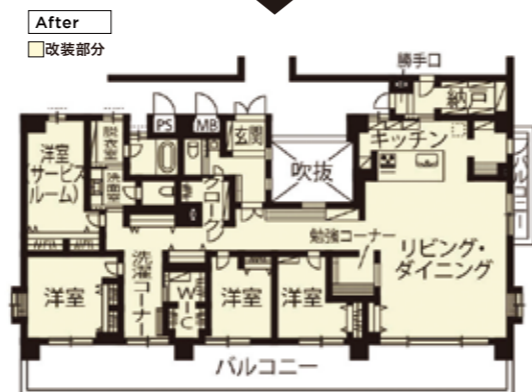

Our Works — Renovation — 空間の広がりを感じるモダンな住まい

東急Re・デザインのマンションリノベーション・パッケージ

NEW

Re_edit

リエディット

選べる3つのエディション / 厳選した上質な仕様と自由な間取り / 安心のリノベ品質

prime edition

色と質感が織りなす、
上質な佇まい

bare edition

繊細な光をまとう、
やさしい質感のレイヤー

pale edition

やさしさが満ちる、
素材感のある暮らし