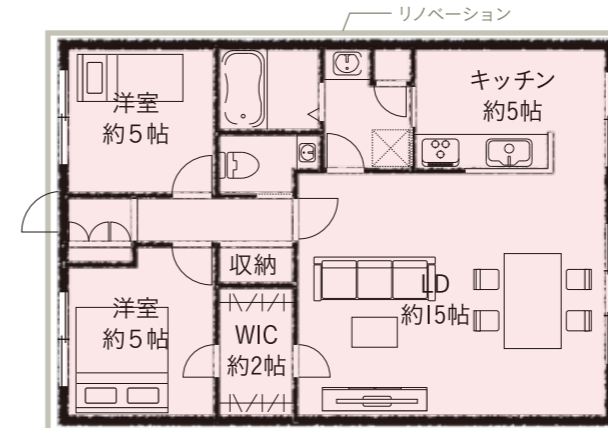

Reform

リフレッシュリフォーム

今の間取りを活かして、水まわり設備や内装インテリアをまるごと新築同様に。

水まわり本体交換

- システムキッチン
- システムバス
- 洗面化粧台
- トイレ

位置の移動なし

内装インテリア工事

- 床
- 壁・天井クロス

間取りそのまま

東急Re・デザインの役割 Our function

- Design デザイン設計
- Construction リフォーム工事管理
- Support サポートサービス

Renovation

リノベーション

間取りや配管・配線をまるごと一新。新しい暮らしをデザインします。

水まわりをまるごと最新に

- システムキッチン
- システムバス
- 洗面化粧台
- トイレ