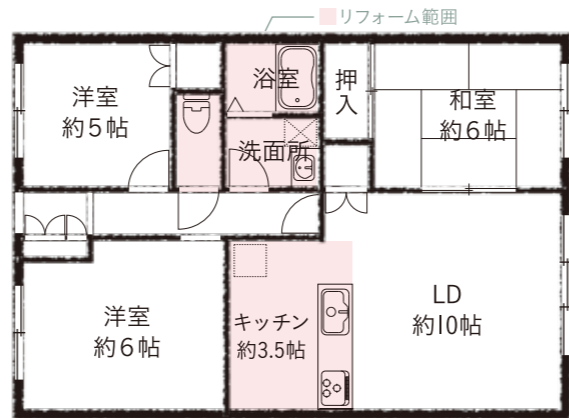

〒650-0031 兵庫県神戸市中央区東町126
神戸シルクセンタービル1階

■阪急・阪神「神戸三宮駅」、JR「三宮駅」より徒歩 約9分

※写真はすべてイメージです。実際とは異なる場合がございます。

Re design, Make your lives better.

今の間取りを活かして、新築同様にするリフレッシュリフォームから
間取りを変え、暮らしを変えるリノベーションまで、新しい暮らしをデザインします。

Reform

リフレッシュリフォーム

今の間取りを活かして、水まわり設備や内装インテリアをまるごと新築同様に。

水まわり本体交換

- システムキッチン
- システムバス
- 洗面化粧台
- トイレ

位置の移動なし

内装インテリア工事

- 床
- 壁・天井クロス