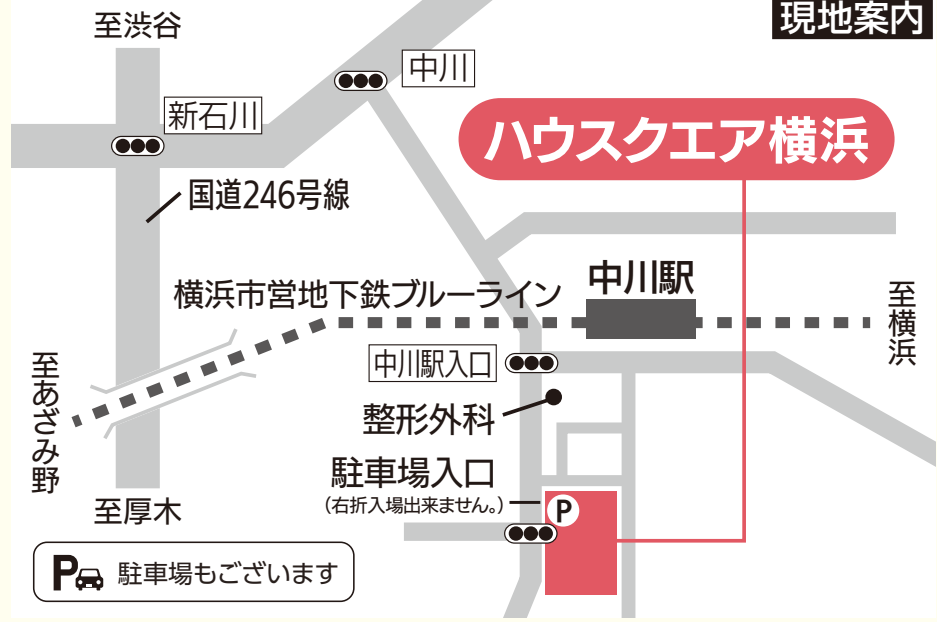

# 東急Re・デザイン REFORMFESTA

(初夏の)

東急Re・デザイン 初夏のリフォームフェスタ

5.7<sup>土</sup>・8<sup>日</sup>  
10:00-17:00 [参加無料]

2日間  
開催!

ハウスクエア 横浜  
東急Re・デザイン 1階ショールーム  
横浜市都筑区中川1-4-1 ハウスクエア横浜1階  
[営業時間] 10:00~18:00 [休館日] 毎週水曜日(祝日は除く)