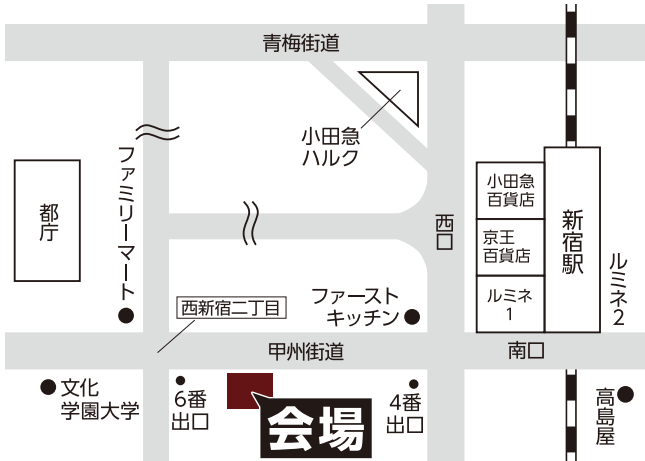

ショールームに展示している商品を実際に見て、確認、体験しながらリフォームのプロに相談できます。

東急Re・デザイン リフォーム相談会

TOKYU Re・DESIGN Mansion Reform

3.11.12

[参加無料]
 10:00-17:00
 土 日

会場 / トクラスショールーム新宿

〒151-0053 東京都渋谷区代々木2-11-15(東京海上日動ビルディング1F・2F)

●「JR新宿駅」南口より徒歩5分 ●京王新線、都営大江戸線、都営新宿線「新宿駅」地下出口6すぐ横
 会場専用駐車場はございません。お近くのコインパーキングをご利用ください。駐車料金はお帰りの際に精算させていただきます。