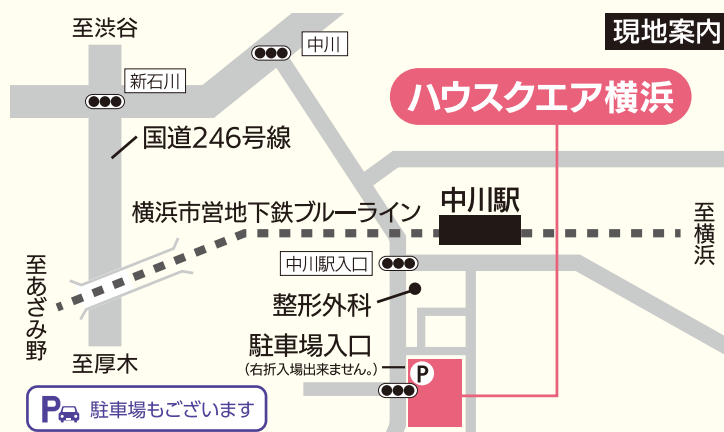

ハウスケア 横浜 (参加 無料) (予約 不要)

東急Re・デザイン 1階ショールーム

ハウスケア内で最大のショールームです。

横浜市都筑区中川1-4-1 ハウスケア横浜1階

横浜市営地下鉄ブルーライン「中川駅」から徒歩 約2分

現地調査ご依頼特典

ご来場いただき、現地調査をご依頼されたお客様に **ギフトカード3,000円分プレゼント!** ※1組様3,000円分
までとなります。

お申し込み・お問い合わせは