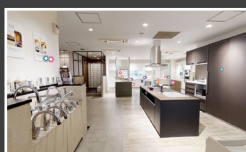

ショールームに展示している商品を実際に見て、確認、体験しながらリフォームのプロに相談できます。

東急Re・デザイン リフォーム相談会

TOKYU Re・DESIGN Mansion Reform

3.15 **土** **参加無料**
10:00-17:00

[予約制] **定員/各3組** ①10:00～ ②13:00～ ③15:00～

会場 / トクラスショールーム新宿

〒151-0053 東京都渋谷区代々木2-11-15 (東京海上日動ビルディング1F・2F)

●「JR新宿駅」南口より徒歩5分 ●京王新線、都営大江戸線、都営新宿線「新宿駅」地下出口6すぐ横

Check!

実物をご覧いただきながら相談ができます。

ショールームに展示されている商品を実際に見て・体験して・確認をいただきながらリフォームのプロにご相談できます。