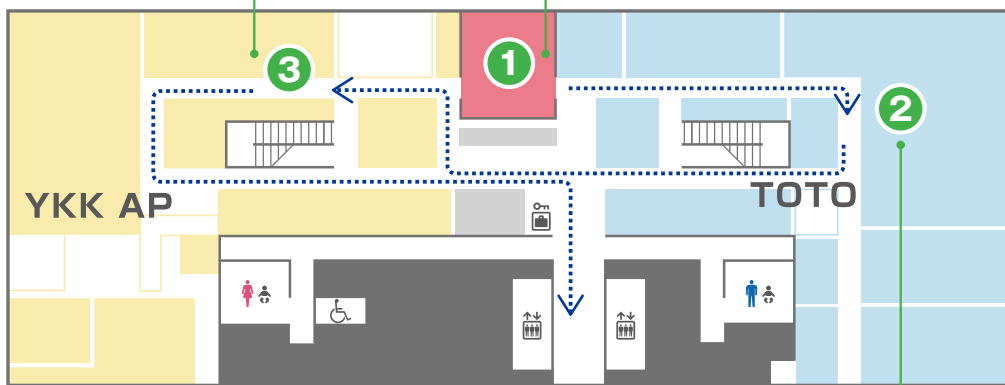

8F

ドア・床・壁・畳・収納コーナー
フローリングのイメージや扉、収納など、間取りに合わせたスッキリ美しい空間をご提案します。