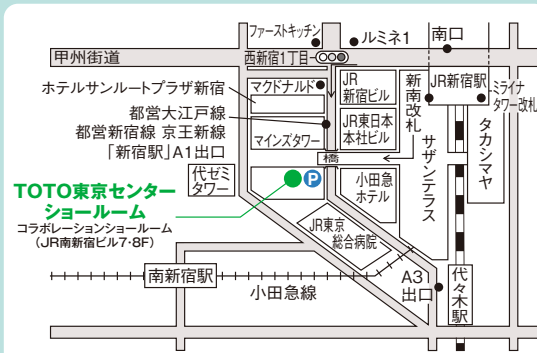

TOKYU Re・DESIGN

TOTO × DAIKEN × YKK AP × 東急Re・デザイン

あれもこれもが一度に見られるショールームにってみよう

見て

リフォーム まるわかり フェスタ

触れて

完全
予約制

リフォームの疑問を「まる」っと解決

10/9(土) 10/10(日)
2日間限定

体感
できる

① 10:00~ ② 13:00~ ③ 15:00~ (受付16:00まで)

TOTO 東京センター
ショールームで開催!

ご来場特典

ユニットバス+洗面化粧台+洗面室内装 ショールーム
ご来場限定 **パック価格** 裏面をチェック

お見積特典

当イベントにご来場、見積作成させていただきます
いただいたお客様にプレゼント!

JCBギフトカード 2,000円分(1組)

※2021年10月9日、10日ご来場の方に限ります。
※税別50万円以下の見積は対象外。※1組様2,000円分までとなります。

ご成約特典

当イベントのお見積で、2021年11月末日までに税別100万円以上ご成約頂いた
お客様にプレゼント!

国産黒毛和牛すき焼用

※2021年11月30日ご成約分まで。

〒151-0053 東京都渋谷区代々木2-1-5 JR南新宿ビル7・8F

※写真はすべてイメージです。実際とは異なる場合がございます。※特典は他のサービスの併用はできません。※東急コミュニティー管理受託マンションにお住まいの方に限ります。

☑ 新型コロナウイルス感染予防対策を徹底しています

スタッフの
マスク着用

アルコール
消毒設置

OK
スタッフの
検温

定期的な
アルコール消毒

東急コミュニティーグループ

東急Re・デザイン

お気軽にお問い合わせ・ご予約ください

お電話にて

0120-994-109

受付時間/9:00~20:00(水・日・祝9:00~18:00)

[問合せコード/M3715-2110-002]

ホームページにて

予約フォームは
こちらから

東急リデザイン マンションリフォーム 検索

https://reform.tokyu-re-design.co.jp/form/mansion/inquiry/