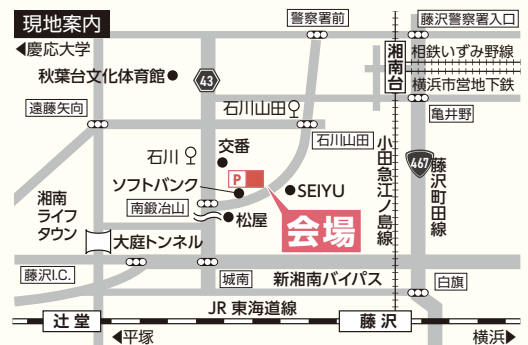

会場 LIXIL世田谷水まわりショールーム

東京都世田谷区上用賀6-5-9

電車で ■東急田園都市線「用賀駅」より徒歩25分

バスで ■小田急小田原線「千歳船橋駅」よりバス「田園調布駅」行き「美術館入口バス停」下車徒歩約5分

■小田急小田原線「成城学園前駅」よりバス「渋谷駅・等々力操車場・用賀駅」行き「三本杉」下車徒歩約10分

■東急大井町線「用賀駅」よりバス「成城学園前」行き「三本杉」下車徒歩1分

お車で ■東名東京ICより車で5分 ■第三京浜玉川ICより車で10分
※カーナビ等ご利用の際は、住所からの検索をお願いいたします。

会場 LIXIL藤沢水まわりショールーム

神奈川県藤沢市石川1-2-3

電車 バスで ■小田急江ノ島線：湘南台駅西口より辻堂駅行き(3番乗り場)または文教大学行き(2番乗り場)バスで約10分、『石川山田』下車徒歩約15分

■小田急江ノ島線：湘南台駅西口より藤沢駅北口行き(6番乗り場)藤34系統バスで10分『石川橋』下車徒歩5分

※藤沢駅北口行きは2系統ございますのでご注意ください。※本数が少ないのでご注意ください。

お車で ■当社駐車場10台*(車いす専用駐車場あり(1台))

※前面道路には中央分離帯がありますので、対向車線から右折できません。ご注意ください。

※定員になり次第締め切らせていただきます。ご希望の方には、別日のご案内をいたします。※イベントは状況により予告なく変更・中止になる場合がございます。

話そう、リフォームのこと。

東急Re・デザイン

●ご予約・お問い合わせ

Free 0120-935-109

受付時間/9:00～18:00