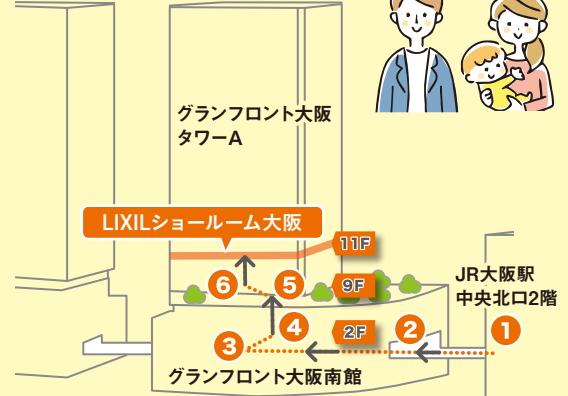

LIXILショールーム大阪

大阪府大阪市北区大深町4-20 グランフロント大阪南館タワーA11階

【予約制】

①10:00- ②13:00- ③15:00-
(各時間90分館内案内いたします)

ご予約は **Free** 0120-935-109

【電車・バスでのご来館】・JR大阪駅・地下鉄御堂筋線梅田駅・中津駅・阪急電鉄梅田駅・中津駅
阪神電鉄梅田駅・地下鉄谷町線東梅田駅・地下鉄四つ橋線西梅田駅・JR東西線北新地駅
※JR大阪駅より2階連絡デッキにてつながっております。
※グランフロント大阪 南館2階 タワーAオフィス入口より、9階でエレベーター乗り換え、11階へ。
※ご来館の際は公共の交通機関をご利用下さい。

1 JR大阪駅とつながるデッキを通り「グランフロント大阪」南館」2階入口に進みます。
2 インフォメーションを通りすぎ直進し、右手にあるオフィスタワー入口に進みます。
※手前のエスカレーターではオフィスタワーにはいけません。
3 右手の「オフィスタワー入口」に入るとタワーAのエレベーターホールです。
4 エレベーターで9階までお上がり下さい。
5 9階エレベーター乗り換え階「スカイロビー」で「A11-18」のエレベーターに乗りかえます。
6 エレベーターで11階までお上がり下さい。
7 11階でエレベーターをおりるとLIXILショールーム大阪です。