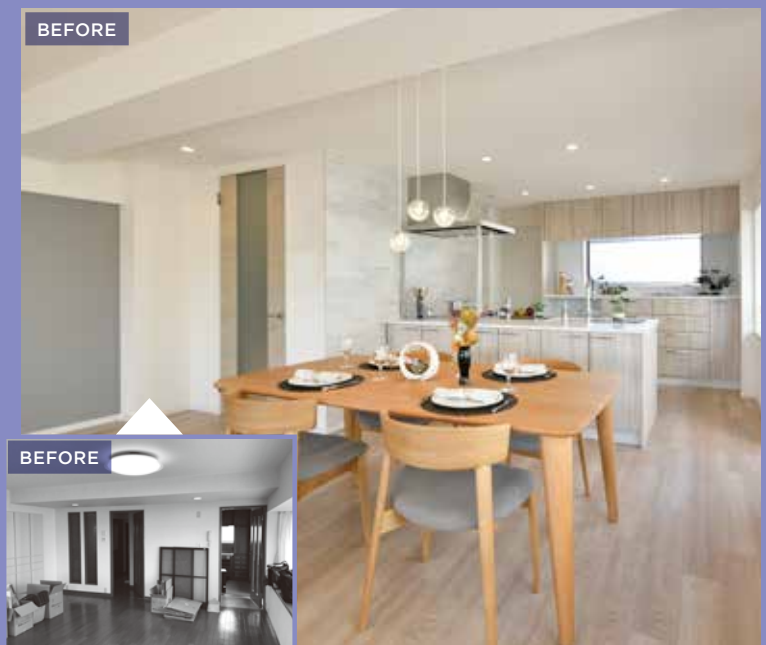

LDKは、西側に大きな窓を設けて緑地と空に視線が抜ける爽やかで明るいスペースに変更。

リフォーム実例 マンション

制約の多いマンションリノベも安心。
対面式オープンキッチンや開放的なLDKへ一新。

■築年数/40年 ■工事面積/約105m²

暗い印象だった内装は、白を基調に明るい床材や建具を用いて優しいナチュラルスタイルへとイメージチェンジ。

東急Re・デザイン REFORMFESTA

9.16.17

10:00-17:00 (受付16:00)