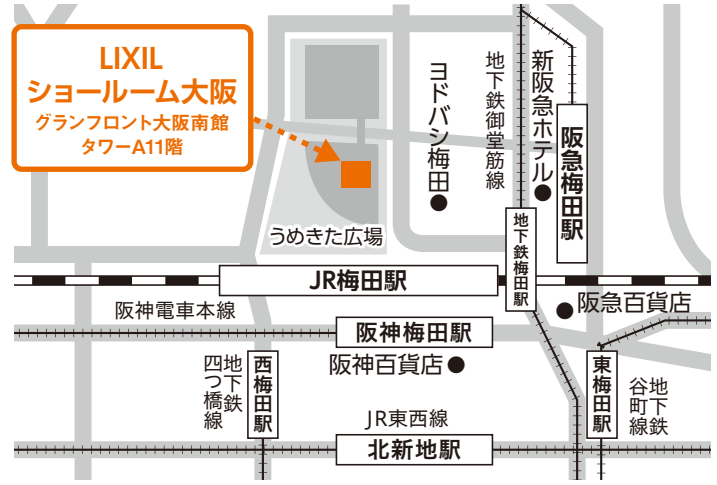

LIXILショールーム大阪

大阪府大阪市北区大深町4-20 グランフロント大阪南館タワーA11階

【予約制】

①10:00- ②13:00- ③15:00-
(各時間90分館内案内いたします)

ご予約は **Free** 0120-935-109

【電車・バスでのご来館】・JR大阪駅・地下鉄御堂筋線梅田駅・中津駅・阪急電鉄梅田駅・中津駅
阪神電鉄梅田駅・地下鉄谷町線東梅田駅・地下鉄四つ橋線西梅田駅・JR東西線北新地駅
※JR大阪駅より2階連絡デッキにてつながっております。
※グランフロント大阪 南館2階 タワーAオフィス入口より、9階でエレベーター乗り換え、11階へ。
※ご来館の際は公共の交通機関をご利用下さい。

1 JR大阪駅とつながるデッキを通り「グランフロント大阪」南館」2階入口に進みます。
2 インフォメーションを通りすぎ直進し、右手にあるオフィスタワー入口に進みます。
※手前のエスカレーターではオフィスタワーにはいけません。
3 右手の「オフィスタワー入口」に入るとタワーAのエレベーターホールです。
4 エレベーターで9階までお上がり下さい。
5 9階エレベーター乗り換え階「スカイロビー」で「A11-18」のエレベーターに乗りかえます。
6 エレベーターで11階までお上がり下さい。
7 11階でエレベーターをおりるとLIXILショールーム大阪です。